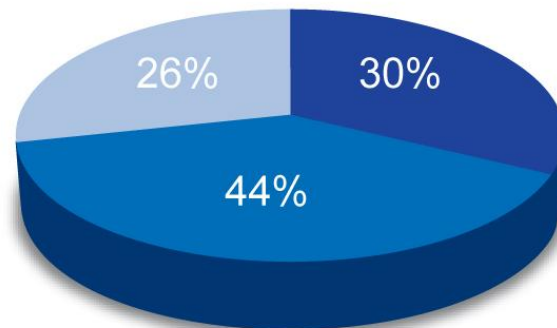

소득별

■ 300만원이하 ■ 301~500만원 ■ 501만원이상