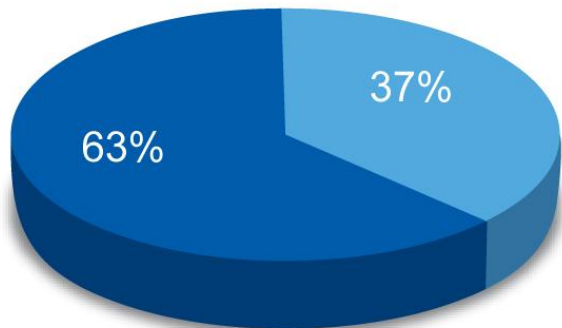

## 인터넷 이용시간의 증가

[n=전체, 3469 / 단위 : %]

< Source : Korea Netizen Profile, 2007.12 >

- 한국인의 인터넷 이용률은 76.3%로,
- 3400만 명이 월 1회 이상 인터넷에 접속하고 있음

## 성 별

■ 남자 ■ 여자