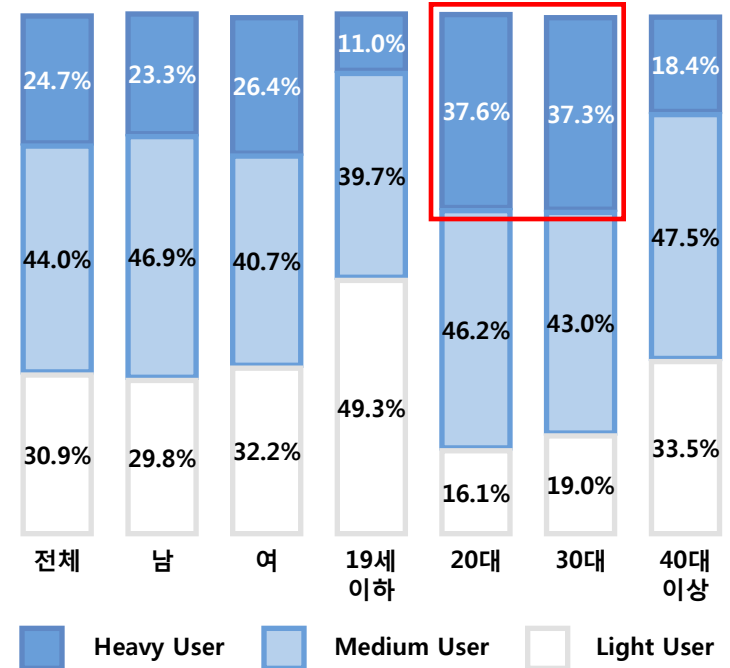

## 오피니언 리더가 읽는 신문

- 전문직, 사무직 종사자들이 많은 독자층 형성

## 인터넷 이용시간의 증가

[n=전체, 3469 / 단위 : %]

< Source : Korea Netizen Profile, 2007.12 >

- 한국인의 인터넷 이용률은 76.3%로,
- 3400만 명이 월 1회 이상 인터넷에 접속하고 있음