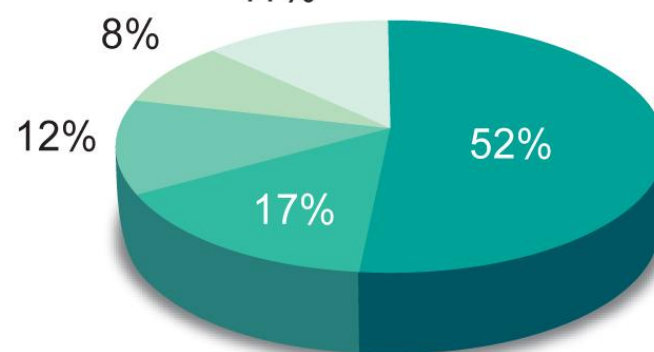

직업

■ 화이트 ■ 블루 ■ 전업주부 ■ 학생 ■ 무직/기타