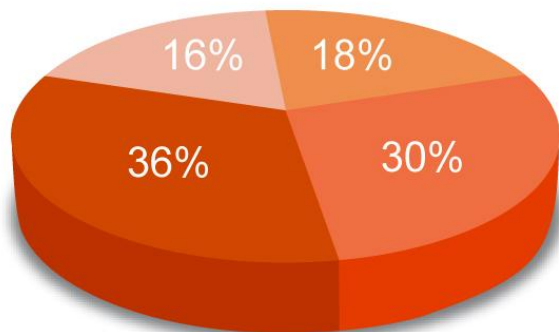

## 인터넷 이용시간의 증가

[n=전체, 3469 / 단위 : %]

< Source : Korea Netizen Profile, 2007.12 >

- 한국인의 인터넷 이용률은 76.3%로,
- 3400만 명이 월 1회 이상 인터넷에 접속하고 있음

## 성 별

■ 남자 ■ 여자

## 소득별

■ 300만원이하 ■ 301~500만원 ■ 501만원이상

## 연령대

■ 20대 ■ 30대 ■ 40대 ■ 50대